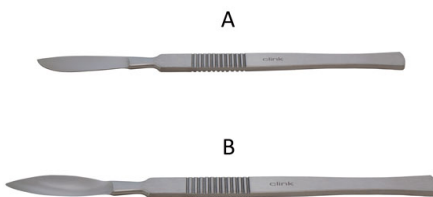

## INFORMACIÓN GENERAL

**Nombre del producto :** BISTURÍ CON HOJA *PREMIUM LINE***Descripción :** En acero inoxidable tipo 410. Reutilizable y autoclavable

Esterilizable en autoclave a 121°

## DATOS TÉCNICOS

referencia	l (mm)	tipo	unidades por ref.
SCAL-P01-001	150	un borde curvo, punta afilada (A)	1
SCAL-P02-001	160	dos bordes curvos, punta afilada (B)	1

## GENERAL INFORMATION

**Product name :** SCALPEL WITH BLADE *PREMIUM LINE***Description :** In stainless steel grade 410. Reusable and autoclavable

Autoclavability