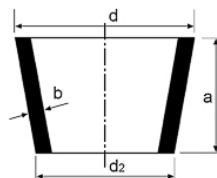

EMBALLAGE ET LOGISTIQUE

référence	vol (cm3)	kg	TARIC	GTIN
GUKO-001-001	0,09	0,16	40169300	08434868025578
GUKO-002-001	0,056	0,01	40169300	08434868025592
GUKO-003-001	0,001	0,01	40169300	08434868025615
GUKO-004-001	0,01	0,02	40169300	08434868025639
GUKO-005-001	0,072	0,03	40169300	08434868025653
GUKO-006-001	0,004	0,04	40169300	08434868025677
GUKO-007-001	0,189	0,05	40169300	08434868025691
GUKO-008-001	0,216	0,07	40169300	08434868025714
GUKO-001-010	0,14	0,18	40169300	08434868025585
GUKO-002-010	0,288	0,20	40169300	08434868025608
GUKO-003-010	0,272	0,07	40169300	08434868025622
GUKO-004-010	0,176	0,11	40169300	08434868025646
GUKO-005-010	0,432	0,23	40169300	08434868025660
GUKO-006-005	0,495	0,19	40169300	08434868025684
GUKO-007-005	0,48	0,23	40169300	08434868025707
GUKO-008-005	0,768	0,33	40169300	08434868025721

PHOTO PRODUIT

MATÉRIEL