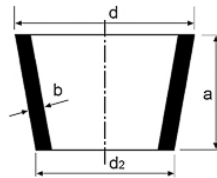

IMBALLAGGIO E DATI LOGISTICI

referenza	vol (cm3)	kg	TARIC	GTIN
GUKO-001-001	0,09	0,16	40169300	08434868025578
GUKO-002-001	0,056	0,01	40169300	08434868025592
GUKO-003-001	0,001	0,01	40169300	08434868025615
GUKO-004-001	0,01	0,02	40169300	08434868025639
GUKO-005-001	0,072	0,03	40169300	08434868025653
GUKO-006-001	0,004	0,04	40169300	08434868025677
GUKO-007-001	0,189	0,05	40169300	08434868025691
GUKO-008-001	0,216	0,07	40169300	08434868025714
GUKO-001-010	0,14	0,18	40169300	08434868025585
GUKO-002-010	0,288	0,20	40169300	08434868025608
GUKO-003-010	0,272	0,07	40169300	08434868025622
GUKO-004-010	0,176	0,11	40169300	08434868025646
GUKO-005-010	0,432	0,23	40169300	08434868025660
GUKO-006-005	0,495	0,19	40169300	08434868025684
GUKO-007-005	0,48	0,23	40169300	08434868025707
GUKO-008-005	0,768	0,33	40169300	08434868025721

FOTO DEL PRODOTTO

MATERIALE